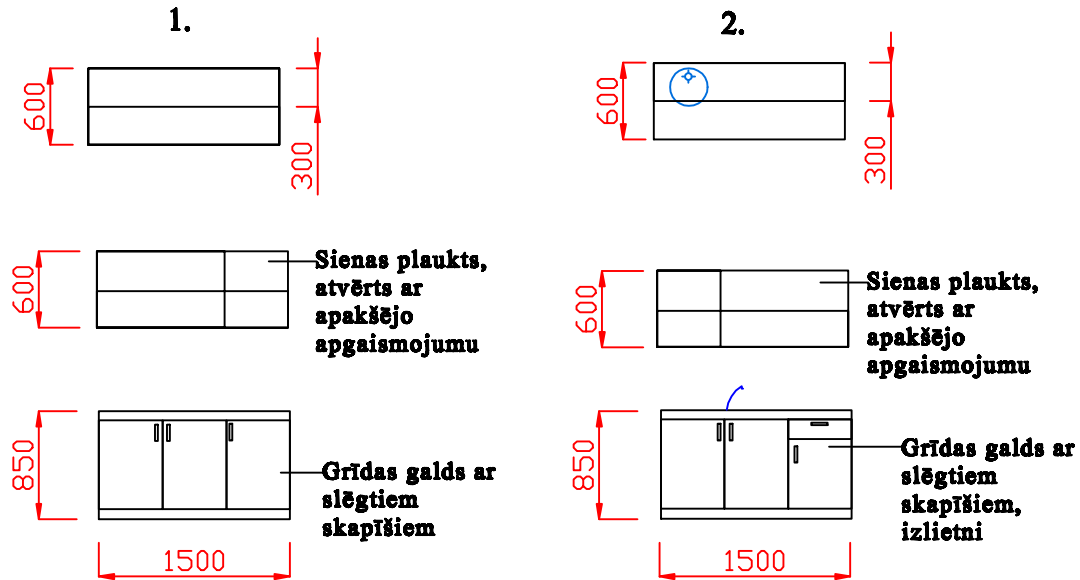

## Pozīcija 66.

Aizmugures daļas , katrai grīdas galds/skapis 1500x600x850 un siena plaukts 1500x300x600

Priekšējā daļa, lete , bārmeņa pusē atvērti plaukti, priekšpusē slēgta dekoratīvā apdare