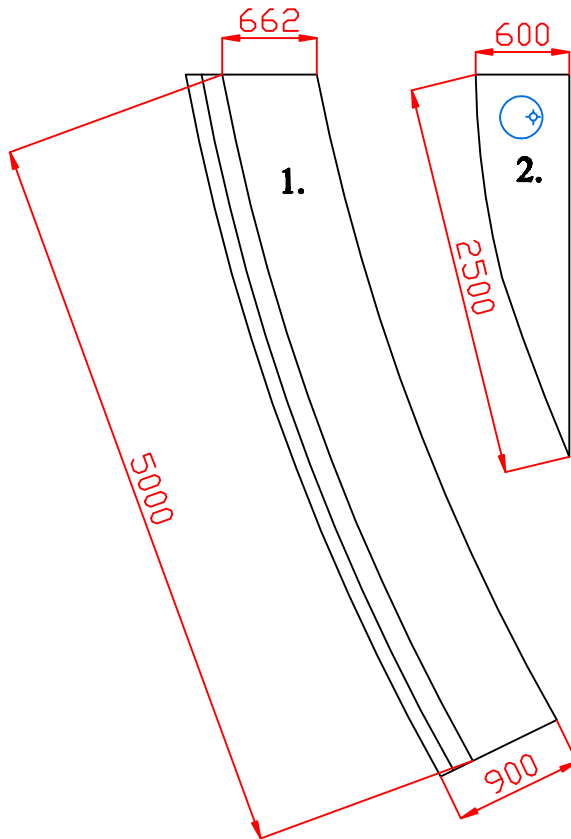

## Pozīcija 97.

Bāra lete, 2 daļas, izliekta priekšējā daļa (1) un izliekta, stūra aizmugures daļa(2)

1. daļa ar dekoratīvo priekšējo fasādi, aizmugures daļā atvērti plaukti, 2xatvilkne, H-900

2. daļa ar slēgtiem (durvis) skapīšiem, izlietne ar maisītāju. H-900

!!! Precīzi izgatavošanas izmēri, izliekumi būs jāprecizē izgatavojot un saskaņojot ar arhitektiem.